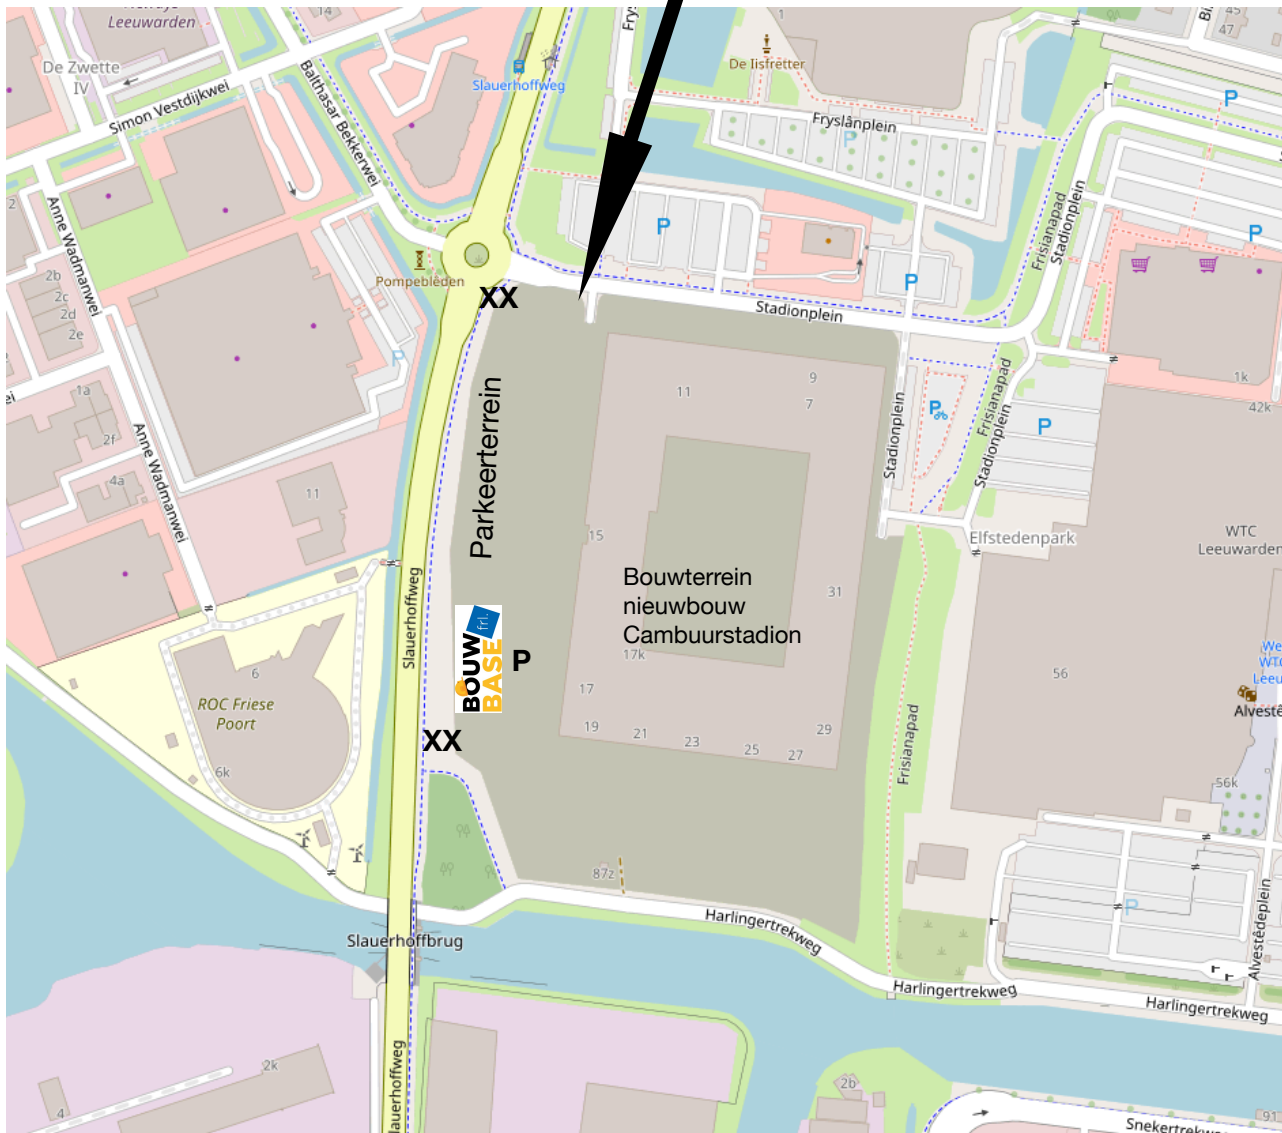

ROUTEBESCHRIJVING NAAR BOUWBASE

Adres:

Stadionplein 4, 8914 BX Leeuwarden

Met de fiets

Vanaf 25 september is gedurende ca. 4 weken het fietspad langs de Slauerhoffweg afgesloten. Fietsers kunnen daarom alleen vanaf de ingang bij de zwarte pijl bij BouwBase komen. Houd rechts aan en fiets over het parkeerterrein naar BouwBase. Bij de P kunnen de fietsen worden neergezet. **LET GOED OP** OP AUTO- EN WERKVERKEER BIJ DE TOEGANG NAAR HET TERREIN (zwarte pijl) EN OP HET PARKEERTERRAIN VAN WIJNEN.

Met de auto

Zoals bij 'met de fiets' beschreven. Er zijn 5 parkeerplaatsen tegenover BouwBase (zie P) voor bezoekers BouwBase gereserveerd.